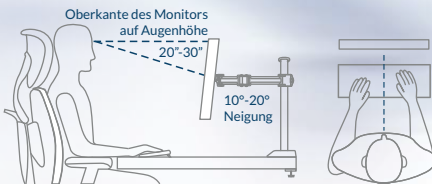

### Ergonomische Sitzposition

Wer viel Zeit vor dem Bildschirm verbringt, wird die Vorteile des Z3 Pro schnell zu schätzen wissen: Die optimale Einstellung deiner Bildschirme begünstigt automatisch eine ergonomische Sitzhaltung. Egal ob Höhe, Neigungswinkel oder seitliche Ausrichtung – der Z3 Pro bietet dir Komfort und Anpassungsfähigkeit, wo die Einstellmöglichkeiten von Schreibtisch und Bürostuhl nicht mehr ausreichen.